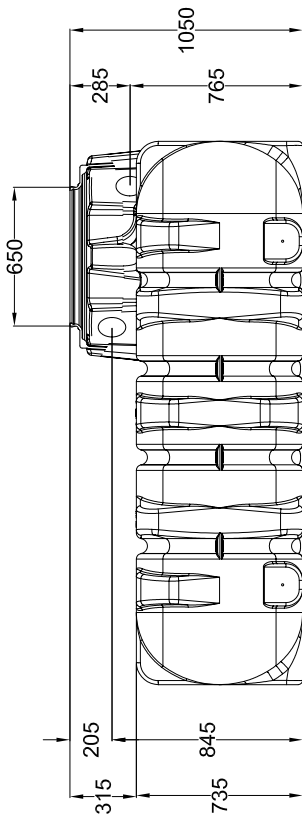

Platin 3000 L

Artikel-Nr.

390001

ca. 170 kg

07/2009