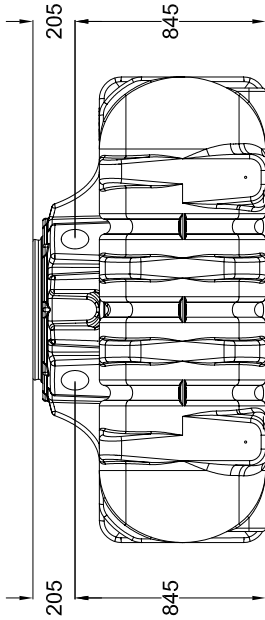

Platin 3000 L

Artikel-Nr.

390001

ca. 170 kg

07/2009