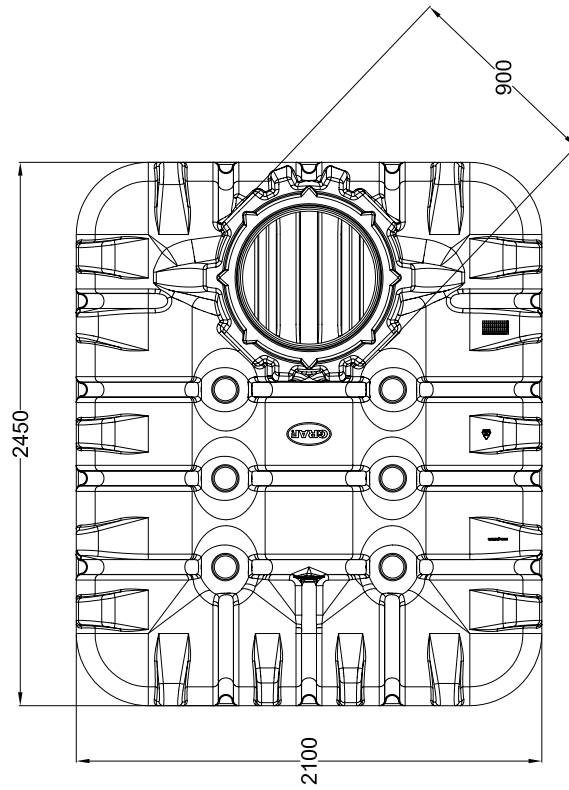

Platin 3000 L

Artikel-Nr.

390001

ca. 170 kg

07/2009