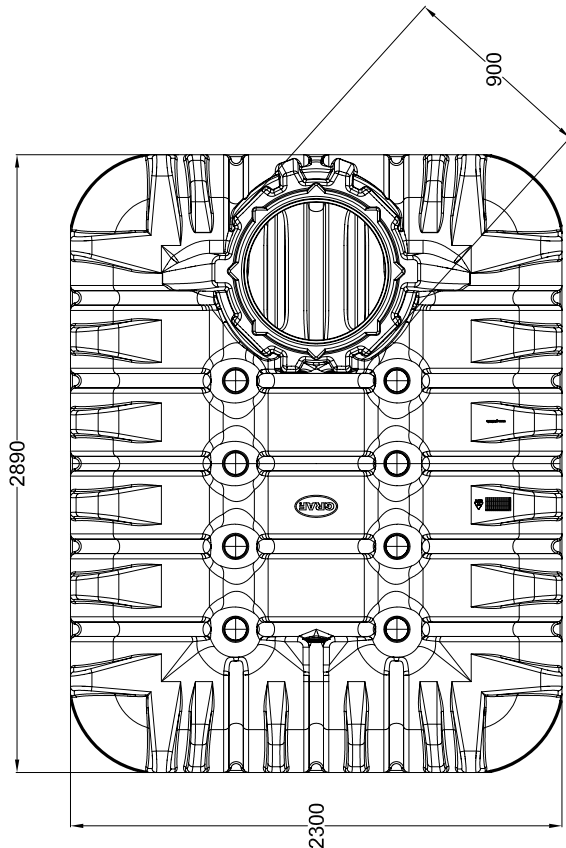

Platin 5000 L

Artikel-Nr.

390002

ca. 240 kg

07/2009