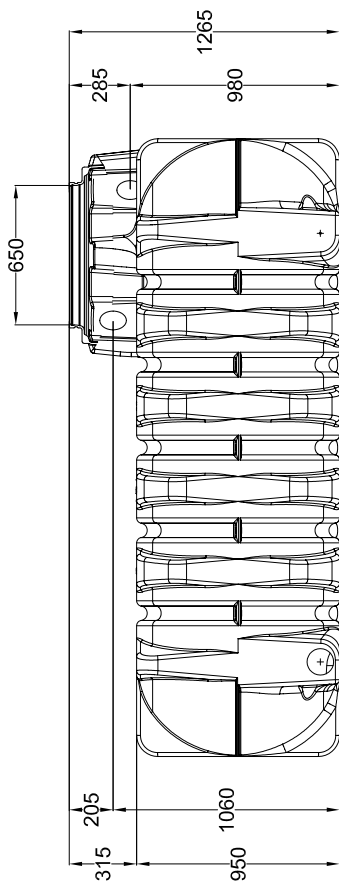

Platin 5000 L

Artikel-Nr.

390002

ca. 240 kg

07/2009