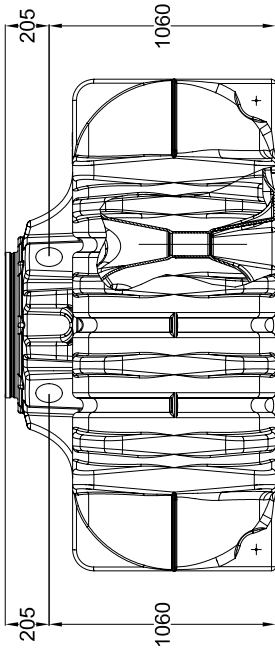

Platin 5000 L

Artikel-Nr.

390002

ca. 240 kg

07/2009